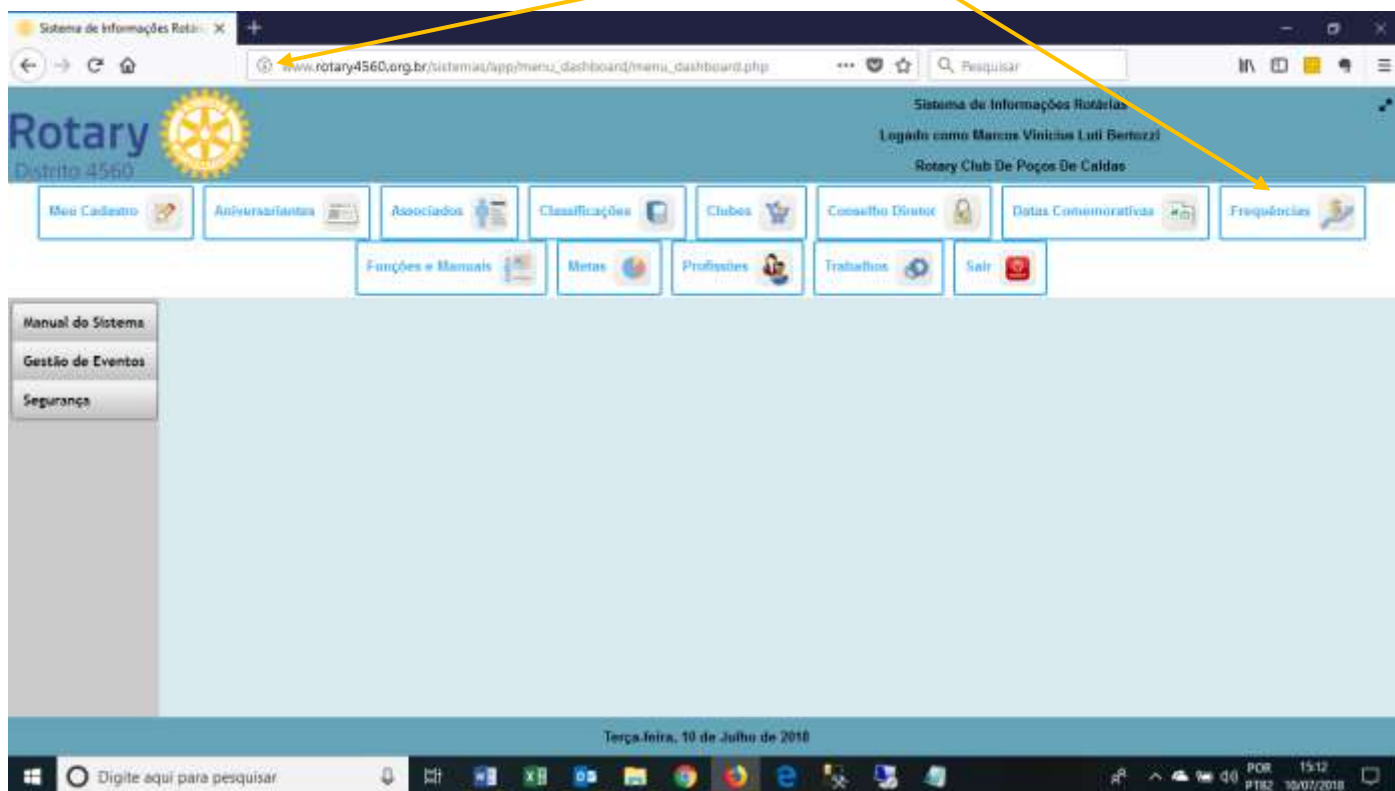

Entre com o login e senha para ter acesso a incluir e mudar dados do seu Clube.

Para lançar a frequência do seu Clube, abra o navegador de sua preferência e digite sistemas.rotary4560.org.br e tecle enter. Lhe será apresentado a tela abaixo, clique no botão "Frequência".