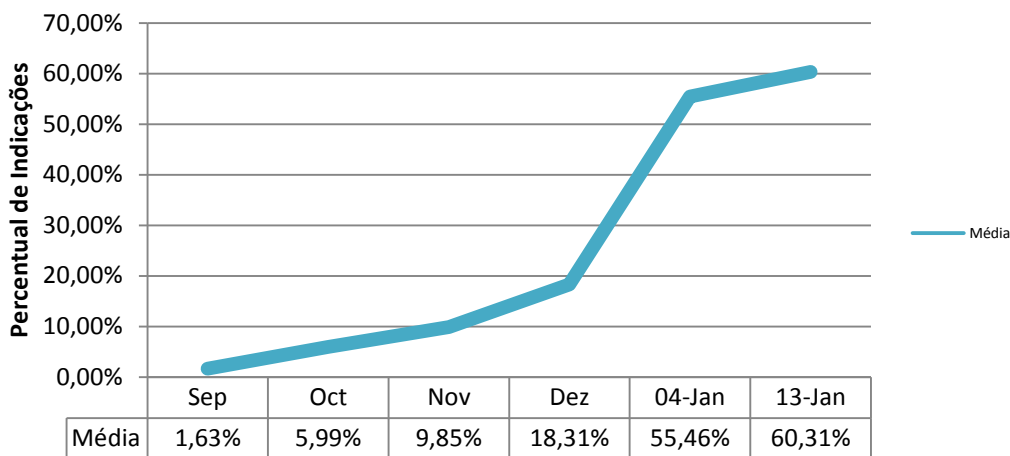

CAMPANHA DISTRITO 100% CONTINUA

Em Outubro iniciamos uma campanha para incentivo das indicações dos Presidentes e Secretários 2016-2017 no Meu Rotary. Muitos clubes já estão 100% e agora falta pouco para alcançarmos uma marca histórica. O objetivo da Campanha Distrito 100% é facilitar a gestão 2016-17, incentivar a utilização desta importantíssima ferramenta de aprendizado, gestão, comunicação e de conexão entre Rotarianos, clubes e distritos e associados em potencial. Deixe um legado para a gestão do seu clube, cadastre os dirigentes 2016-2017. Caso tenha dúvidas entre em contato com a equipe de Suporte a Clubes e Distritos que preparou uma série de tutoriais e facilidades para que todos possam alcançar esta marca.

Indicações 16-17 - Quadro Geral

PREMIAÇÃO PARA CÔNJUGES

O Prêmio a Cônjuge/Parceiro de Rotariano por Prestação de Serviços foi criado pelo Conselho Diretor do RI para homenagear cônjuges ou parceiros que prestam serviços humanitários exemplares através do Rotary. Somente não rotarianos são elegíveis ao prêmio. Para mais informações, veja o formulário de indicação.

- [Baixe o formulário](#) de indicação
- Veja a lista de cônjuges/parceiros que já receberam o prêmio

Preencha e envie o formulário para riawards@rotary.org até **1º de março** de 2016. Indicações recebidas após esta data não serão consideradas.

No máximo 100 vencedores são selecionados anualmente. As pessoas que fizerem as indicações serão notificadas dos resultados até o fim de abril, e os vencedores receberão uma placa personalizada até o final do ano rotário.

DEFINA AS METAS DO CLUBE NO RC CENTRAL

O Rotary Club Central é uma ferramenta online para que os clubes acompanhem as suas metas de contribuições à Fundação Rotária e de Desenvolvimento do Quadro Associativo, entre outros.

Os presidentes eleitos de clubes são encorajados a acessar o nosso site e informar quais são as suas metas para o ano 2016-17 até 1º de maio.

[Clique aqui e saiba como](#)